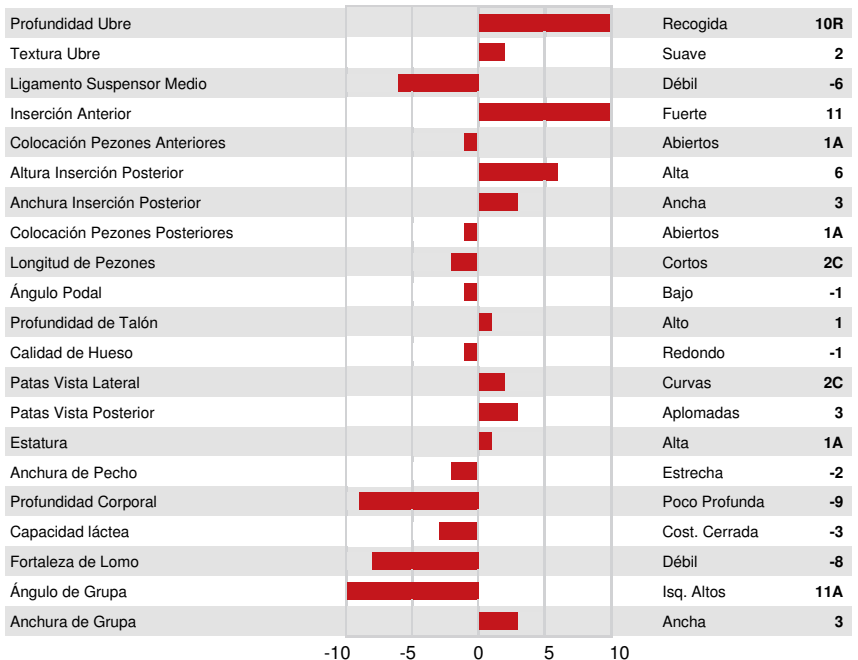

SANDY-VALLEY CHALLENGER
PROGENESIS GRANITE POWELL
PROGENESIS GRANITE
SYNERGY RUBICON PERFECT GP-84-2YR-USA 9*
EDG RUBICON
SYNERGY UNO POT O GOLD VG-88-8YR-USA

GMACE LPI +3252 PRO$ 1878

DPF RDF BLF CNF BYF MWF CVF HH1F HH2F HH3F HH4F HH5F HH6F HCDF HMWF

Num.Reg #: HOCANM13269483 aAa: 234165 DMS: 126,123
Nacimiento: 01/07/2019 Kappa Caseina: BB Beta Caseina: A2A2

PRODUCCION		52 Rebaños	341 Hijas	86% Rep.	GMACE 24* APR	
Leche kg -209	Grasa kg 70	Grasa % +0.70	Proteína kg 36	Proteína % +0.37		
Eficiencia de Conversión 99	RMC 97	Eficiencia Metano 101				

SALUD Y REPRODUCCIÓN		Immunity 103	
Vida en el Rebaño	104	Inmunidad crías	98
Células Somáticas	106	Facilidad de Parto	101
Fertilidad Hijas	101	Facilidad Parto de las Hijas	105
Cond. Corporal	103	Velocidad Ordeño	99
Resist. Mastitis.	105	Temperamento	100
Persistencia de la lactación	103	Resistencia a Enfermedades Metabólicas	102

TIPO		11 Rebaños	87 Hijas	83% Rep.	GMACE 24* APR	
Tipo	2	Fortaleza Lechera	-5			
Sistema Mamario	8	Grupa	-10			
Patatas	0					

SYNERGY RUBICON PERFECT
GRANDDAM